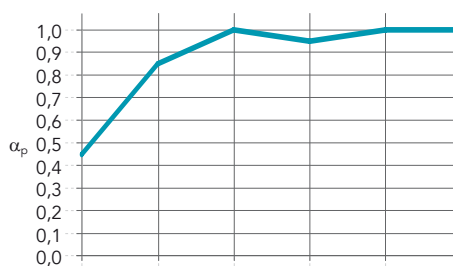

Prestaties

Geluidsabsorptie
 α_w : 1,00 (Klasse A)

Dikte (mm) /
 Afhanghoogte (mm)

Dikte (mm) / Afhanghoogte (mm)	125 Hz	250 Hz	500 Hz	1000 Hz	2000 Hz	4000 Hz	α_w	Absorptieklasse	NRC
20-40 / 200	0,45	0,85	1,00	0,95	1,00	1,00	1,00	A	0,95